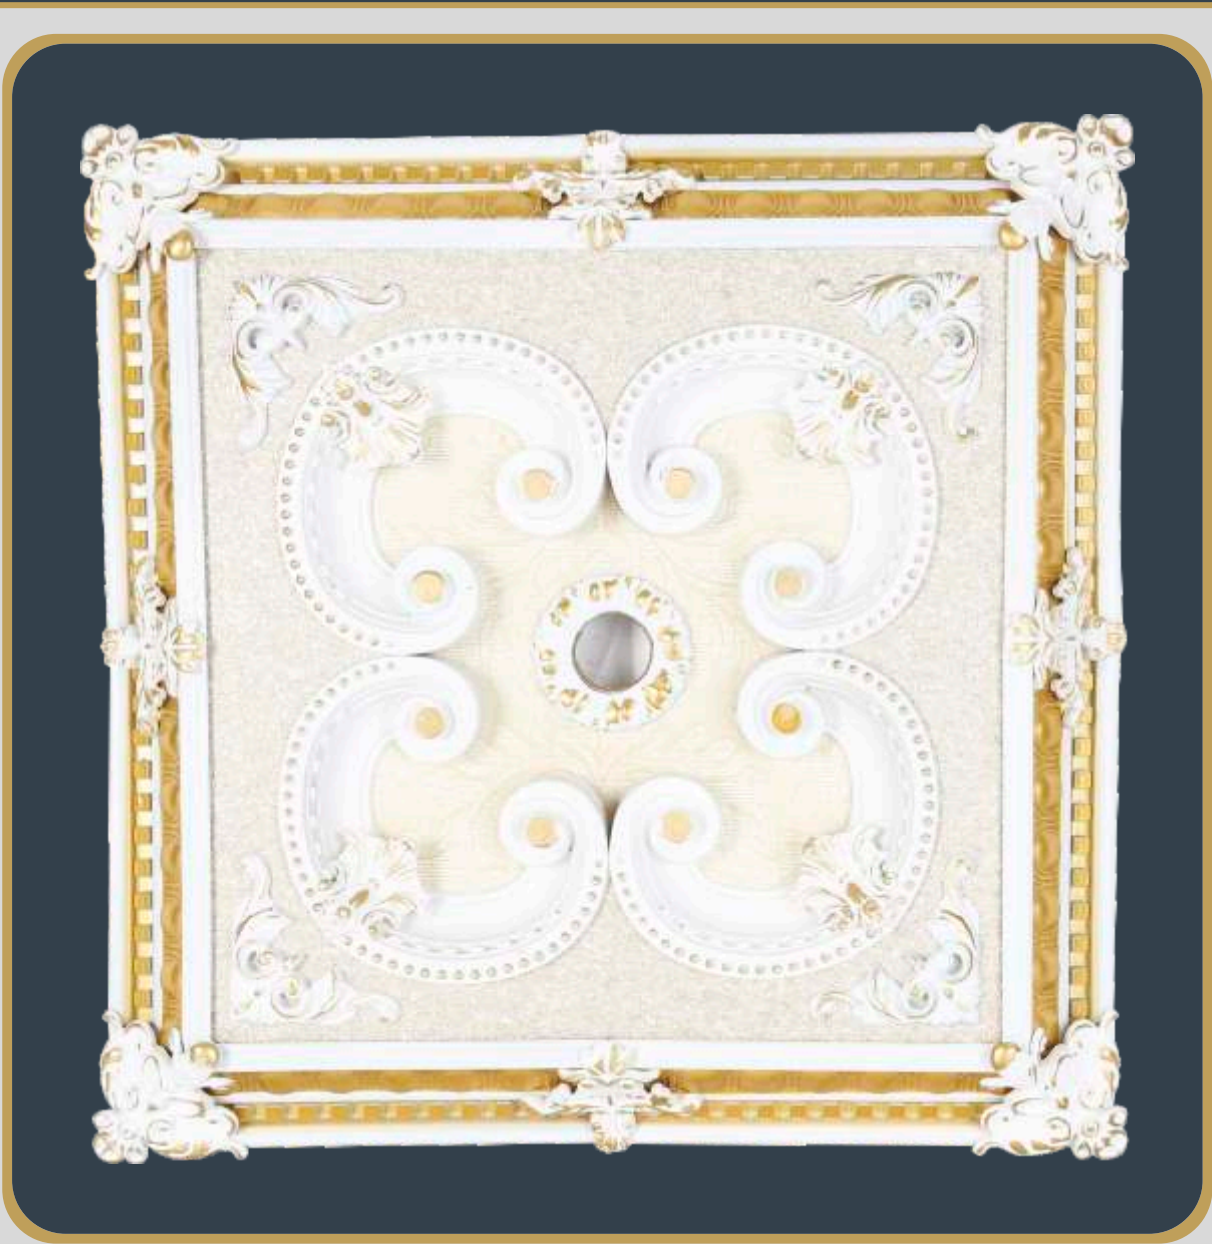

DP - GST 04 BA / Beyaz Altın