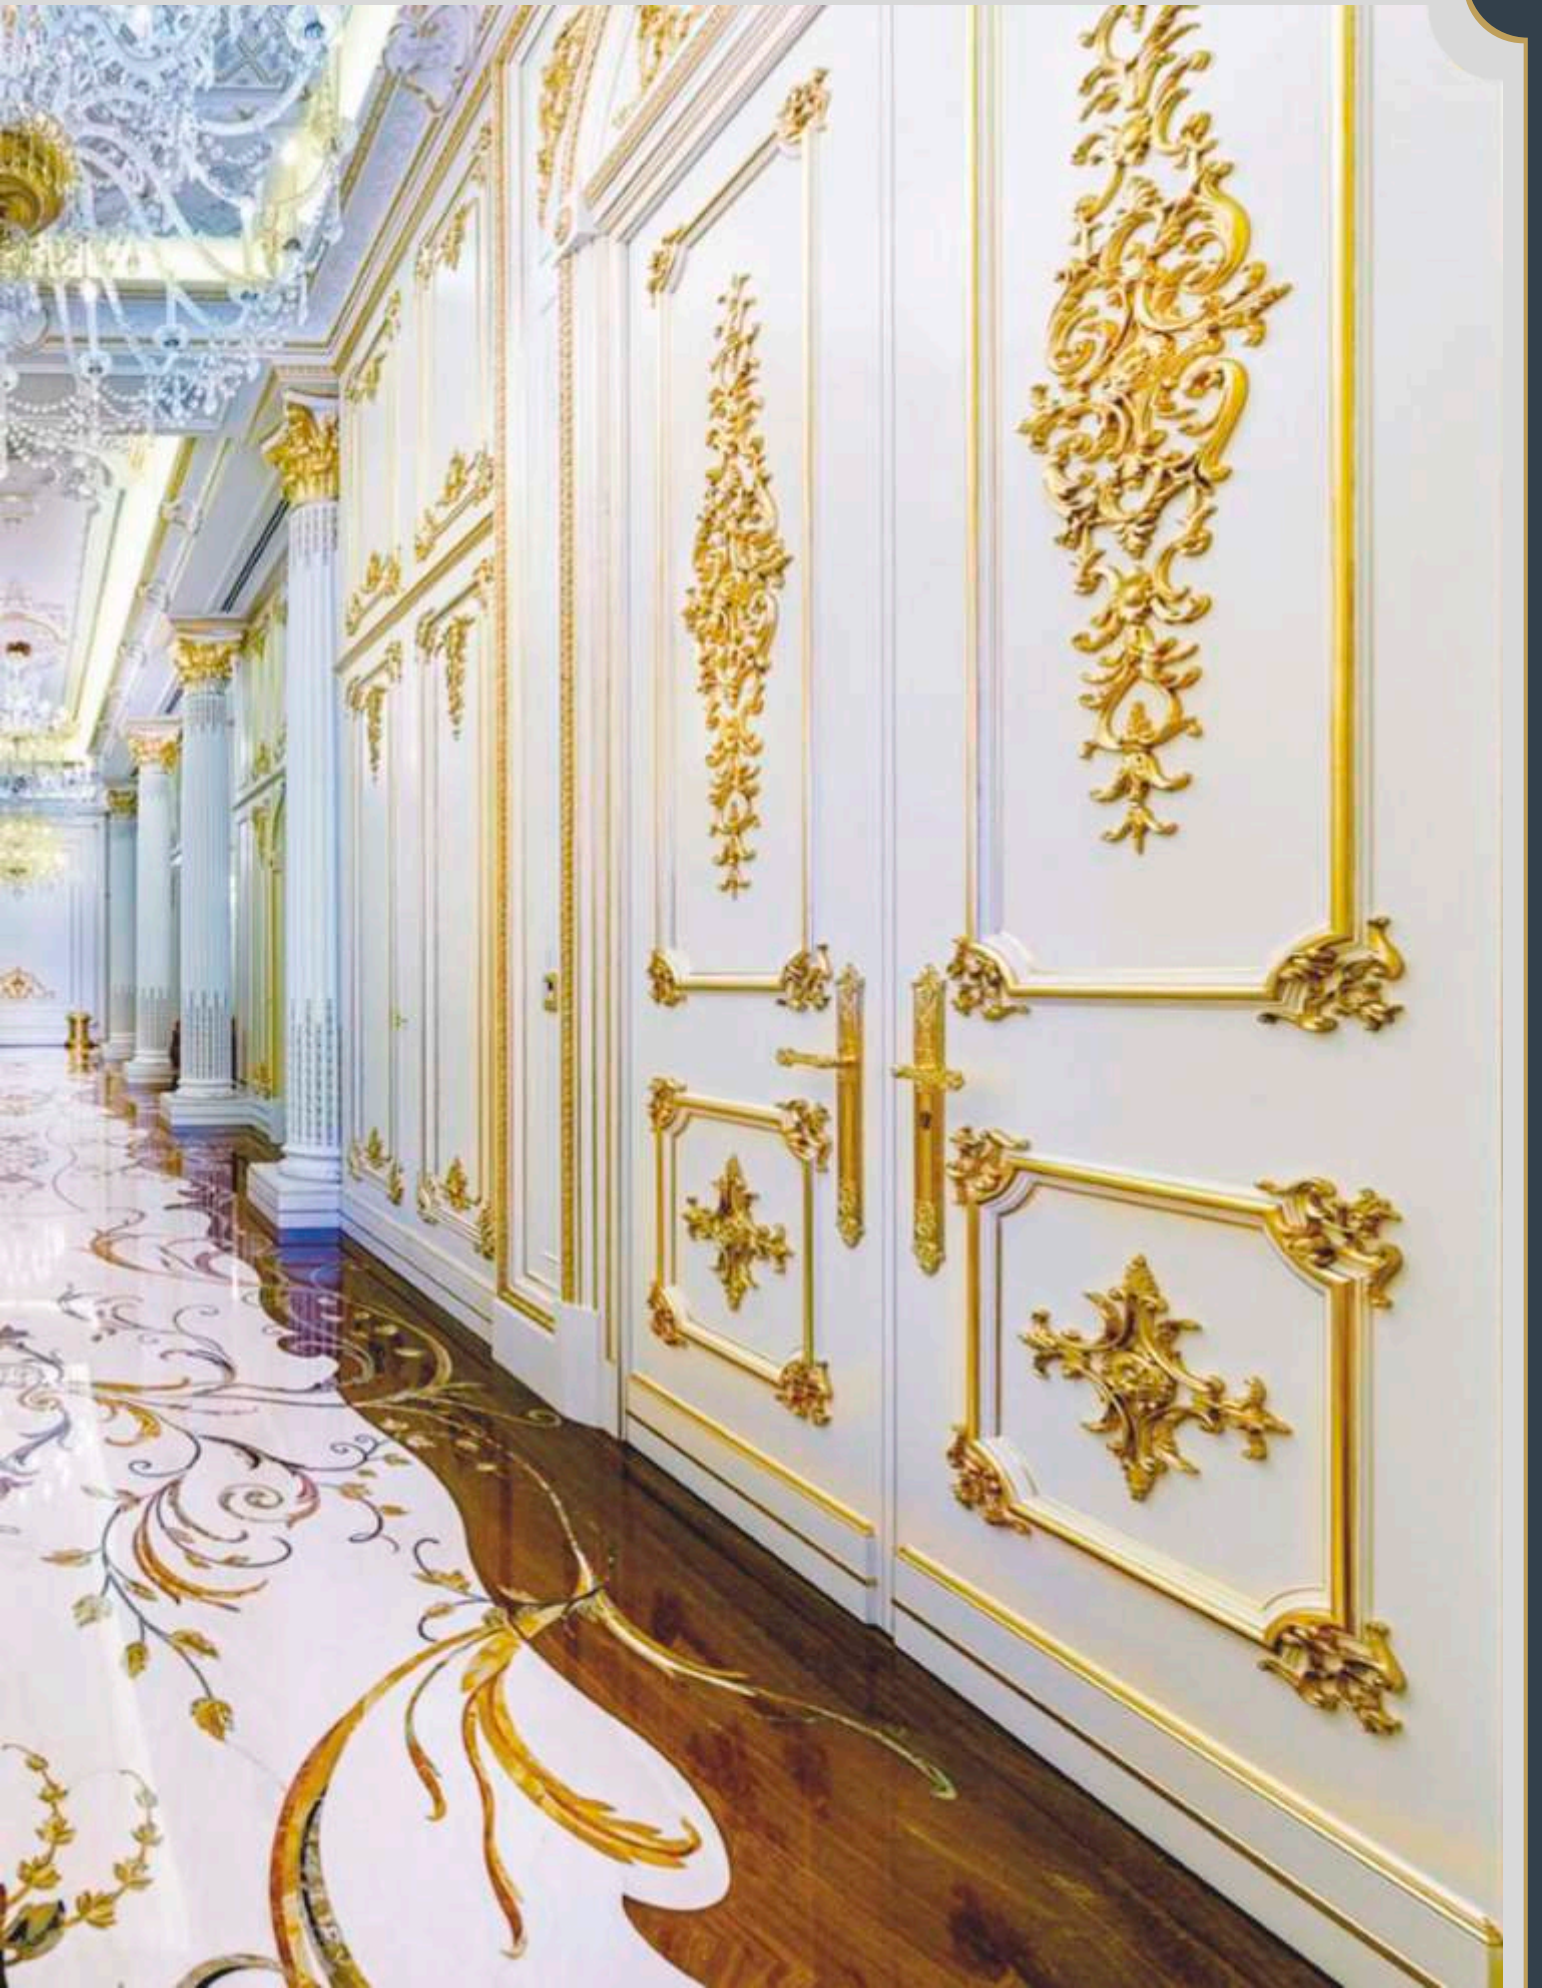

Uygulama Örnekleri